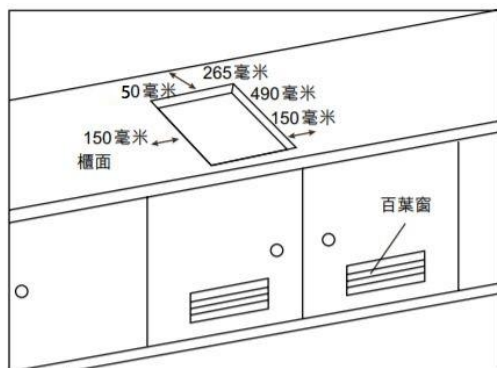

EAN code: 4895120708396

安裝方法 Installation

產品特點 Special Features

- 煤氣氣體 Town gas operation
- 爐頭數目 Number of burners: 2
- 爐頭類型 Burner type: 優質銅 Brass
- 熄火防漏安全裝置 Flame failure safety device
- 180°可調校入氣喉 180° rotatable gas inlet
- 全不銹鋼框邊設計 Full stainless steel frame
- 德國 SCHOTT CERAN® 陶瓷玻璃面板 SCHOTT CERAN® ceramic glass surface

基本產品規格 Basic Specifications

- 爐頭火力(瓦) Power:

爐頭 Zones	煤氣 (瓦) Town Gas (W)
前 Front	1300
後 Back	2500

- 乾電池 (伏特) DC battery (V): 1.5
- 產品淨重 Net weight of product: 6.2kg
- 產品毛重 Gross weight of product: 7.5kg
- 產品尺寸 Product dimensions: 62H (119H*) x 290W x 515D mm
- 開孔尺寸 Cut-out dimensions: 265W x 490D mm
- 包裝尺寸 Packaging dimensions: 185H x 350W x 570D mm
- 顏色 Colour: 黑色 Black
- 原產地 Country of origin: 中國 China

*高度包括爐圈及底盤
Height includes burner trivet and bottom plate

單位：毫米
以上之安裝圖不按比例繪畫