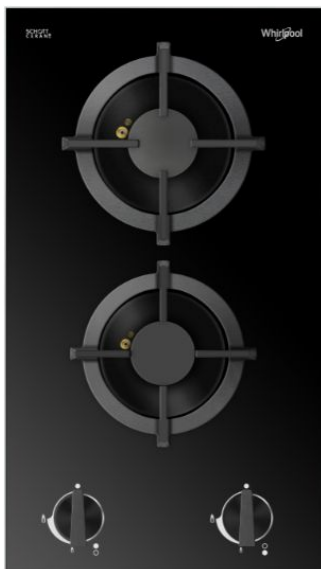

Whirlpool

SENSING THE DIFFERENCE

氣體煮食爐系列 GAS HOB SERIES 雙頭組合式氣體煮食爐 DOMINO 2 BURNERS GAS HOB

AWK231/BT

2.5千瓦火力爐頭
2.5kW burner

德國 SCHOTT CERAN® 陶瓷玻璃面板
SCHOTT CERAN® ceramic glass surface

180°可調校入氣喉
180° rotatable gas inlet

EAN code: 4895120708396

安裝方法 Installation

產品特點 Special Features

- 煤氣氣體 Town gas operation
- 爐頭數目 Number of burners: 2
- 爐頭類型 Burner type: 優質銅 Brass
- 熄火防漏安全裝置 Flame failure safety device
- 180°可調校入氣喉 180° rotatable gas inlet
- 全不銹鋼框邊設計 Full stainless steel frame
- 德國 SCHOTT CERAN® 陶瓷玻璃面板 SCHOTT CERAN® ceramic glass surface

基本產品規格 Basic Specifications

- 爐頭火力(瓦) Power:

爐頭 Zones	煤氣 (瓦) Town Gas (W)
前 Front	1300
後 Back	2500

- 乾電池 (伏特) DC battery (V): 1.5
- 產品淨重 Net weight of product: 6.2kg
- 產品毛重 Gross weight of product: 7.5kg
- 產品尺寸 Product dimensions: 62H (119H*) x 290W x 515D mm
- 開孔尺寸 Cut-out dimensions: 265W x 490D mm
- 包裝尺寸 Packaging dimensions: 185H x 350W x 570D mm
- 顏色 Colour: 黑色 Black
- 原產地 Country of origin: 中國 China